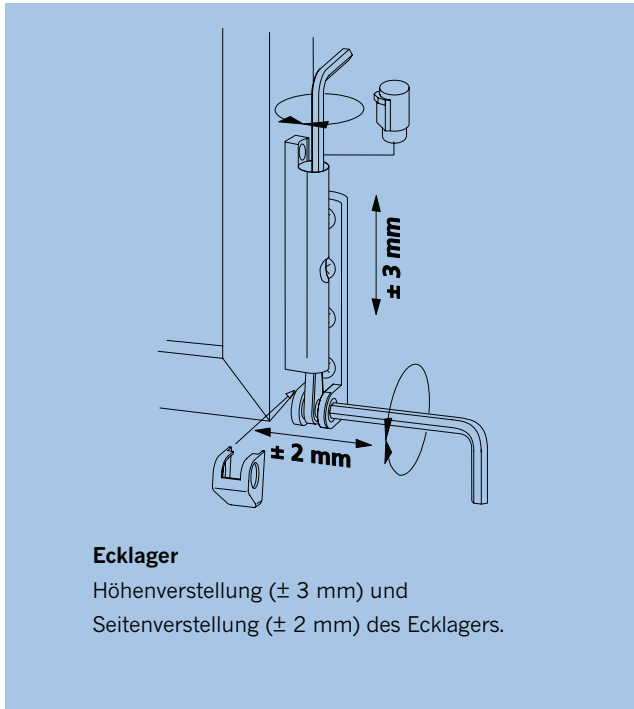

Justiermöglichkeiten

Hinweis: Eine Justierung zum Anheben und Absenken des Flügels ist nicht vorhanden. Ebenso ist kein Scheerenanzug vorgesehen. Dies ist bei der Verklotung des Fensters zu berücksichtigen.

Allgemeine
Produktinformationen **1**

Beschlag-
übersichten **2**

Tragende Teile
Kunststoff **3**

Tragende Teile
Holz **4**

Flügel-
beschlagteile **5**

Zubehör **6**

Rahmenteile
Kunststoff **7**

Rahmenteile
Holz **8**