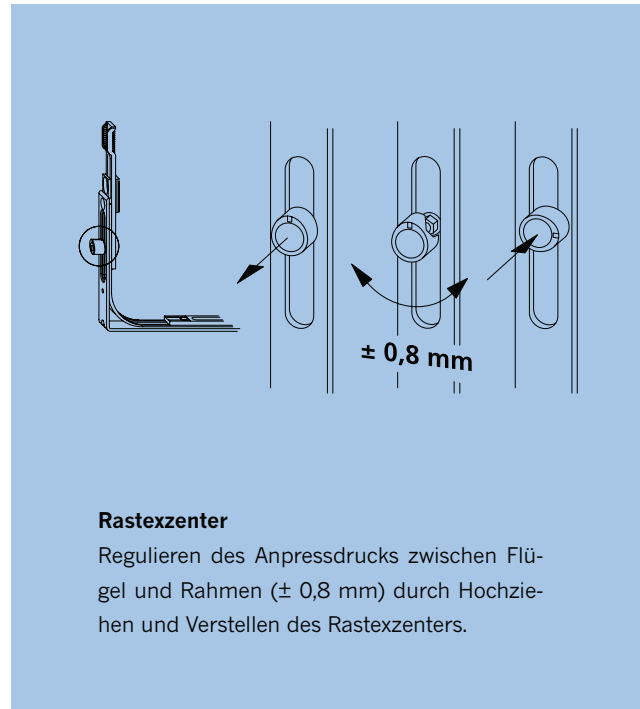

Justiermöglichkeiten

Hinweis: Eine Justierung zum Anheben und Absenken des Flügels ist nicht vorhanden. Ebenso ist kein Scheerenanzug vorgesehen. Dies ist bei der Verklotung des Fensters zu berücksichtigen.

Allgemeine
Produktinformationen **1**

Beschlag-
übersichten **2**

Tragende Teile
Kunststoff **3**

Tragende Teile
Holz **4**

Flügel-
beschlagteile **5**

Zubehör **6**

Rahmenteile
Kunststoff **7**

Rahmenteile
Holz **8**