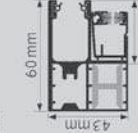

Standard-Führungsschienen

Standard-Führungsschiene**
53 x 42 mm

X-1

Standard-Führungsschiene 66x48mm
für: ALUMINO 52 / Kunststoff 14/53

X-2

Doppel-Führungsschiene
85 x 42 mm

X-3

Optionale Standard-Führungsschienen

Führungsschiene
schmal 45 x 42 mm*

X-4

Doppelführungsschiene
schmal 69 x 42 mm*

X-5

Sonderführungsschienen

FR-Führungsschiene
53 x 53 mm

X-11

Sonderführungsschienen

Sicherheitspaket-Führungsschiene
60 x 43 mm

SIPA

Abstandsführungsschiene
53 x 62 mm

X-10

Insektenschutzgitter oder Screen
FS 26 x 20 mm

ISG

*max. Elementbreite: 200 cm bei Aluminiumprofilen, 150 cm bei Kunststoffprofilen, ISG / Screen nicht möglich nicht bei s_onro, kein Design Endstab möglich.