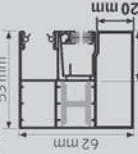

Standard-Führungsschienen

Standard-Führungsschiene**
53 x 42 mm

X-1

Standard-Führungsschiene 66x48mm
für: ALUMINO 52 / Kunststoff 14/53

X-2

Doppel-Führungsschiene
85 x 42 mm

X-3

Optionale Standard-Führungsschienen

Führungsschiene
schmal 45 x 42 mm*

X-4

Doppelführungsschiene
schmal 69 x 42 mm*

X-5

Sonderführungsschienen

FR-Führungsschiene
53 x 53 mm

X-11

Sonderführungsschienen

Sicherheitspaket-Führungsschiene
60 x 43 mm

SIPA

Abstandsführungsschiene
53 x 62 mm

X-10

Insektenschutzgitter oder Screen
FS 26 x 20 mm

ISG

*max. Elementbreite: 200 cm bei Aluminiumprofilen, 150 cm bei Kunststoffprofilen, ISG / Screen nicht möglich nicht bei s_onro, kein Design Endstab möglich.