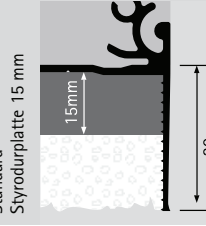

Gehungsecke geschweisst

(unten geschlossen)

Nur bei stranggepressten Systemen!

Gehungsecke gesägt

(2 Schnitte, unten geschlossen)

Putzträger bei INTEGO.XP rollgeformt

Standard Styrodurplatte 15 mm

Styrodurplatte 15 mm (A) mit 30 mm Putzwinkel (B).

Sonder (ohne Aufpreis) Styrodurplatte 8 mm

Styrodurplatte 8 mm (A) mit 15 bis 25 mm Putzwinkel (B).

Putzträger bei INTEGO.XP stranggepresst

Standard Styrodurplatte 15 mm

Styrodurplatte 15 mm (A) mit 30 mm Putzschiene (B).