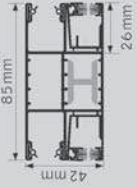

Standard-Führungsschienen

Standard-Führungsschiene**
53 x 42 mm

X-1

Standard-Führungsschiene 66x48mm
für: ALUMINO 52 / Kunststoff 14/53

X-2

Doppel-Führungsschiene
85 x 42 mm

X-3

Optionale Standard-Führungsschienen

Führungsschiene
schmal 45 x 42 mm*

X-4

Doppelführungsschiene
schmal 69 x 42 mm*

X-5

Sonderführungsschienen

FR-Führungsschiene
53 x 53 mm

X-11

Sonderführungsschienen

Sicherheitspaket-Führungsschiene
60 x 43 mm

SIPA

Abstandsführungsschiene
53 x 62 mm

X-10

Insektenschutzgitter oder Screen
FS 26 x 20 mm

ISG

*max. Elementbreite: 200 cm bei Aluminiumprofilen, 150 cm bei Kunststoffprofilen, ISG / Screen nicht möglich nicht bei s_onro, kein Design Endstab möglich.