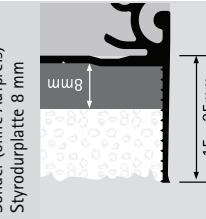

Gehungsecke geschweisst

(unten geschlossen)

Nur bei stranggepressten Systemen!

Gehungsecke gesägt

(2 Schnitte, unten geschlossen)

Putzträger bei INTEGO.XP rollgeformt

Standard Styrodurplatte 15 mm

Styrodurplatte 15 mm (A) mit 30 mm Putzwinkel (B).

Sonder (ohne Aufpreis) Styrodurplatte 8 mm

Styrodurplatte 8 mm (A) mit 15 bis 25 mm Putzwinkel (B).

Putzträger bei INTEGO.XP stranggepresst

Standard Styrodurplatte 15 mm

Styrodurplatte 15 mm (A) mit 30 mm Putzschiene (B).