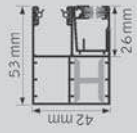

Standard-Führungsschienen

Standard-Führungsschiene**
53 x 42 mm

X-1

Standard-Führungsschiene 66x48mm
für: ALUMINO 52 / Kunststoff 14/53

X-2

Doppel-Führungsschiene
85 x 42 mm

X-3

Optionale Standard-Führungsschienen

Führungsschiene
schmal 45 x 42 mm*

X-4

Doppelführungsschiene
schmal 69 x 42 mm*

X-5

Sonderführungsschienen

FR-Führungsschiene
53 x 53 mm

X-11

Sonderführungsschienen

Sicherheitspaket-Führungsschiene
60 x 43 mm

SIPA

Abstandsführungsschiene
53 x 62 mm

X-10

Insektenschutzgitter oder Screen
FS 26 x 20 mm

ISG

*max. Elementbreite: 200 cm bei Aluminiumprofilen, 150 cm bei Kunststoffprofilen, ISG / Screen nicht möglich nicht bei s_onro, kein Design Endstab möglich.