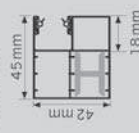

Standard-Führungsschienen

Standard-Führungsschiene**
53 x 42 mm

X-1

Standard-Führungsschiene 66x48mm
für: ALUMINO 52 / Kunststoff 14/53

X-2

Doppel-Führungsschiene
85 x 42 mm

X-3

Optionale Standard-Führungsschienen

Führungsschiene
schmal 45 x 42 mm*

X-4

Doppelführungsschiene
schmal 69 x 42 mm*

X-5

Sonderführungsschienen

FR-Führungsschiene
53 x 53 mm

X-11

Sonderführungsschienen

Sicherheitspaket-Führungsschiene
60 x 43 mm

SIPA

Abstandsführungsschiene
53 x 62 mm

X-10

Insektenschutzgitter oder Screen
FS 26 x 20 mm

ISG

*max. Elementbreite: 200 cm bei Aluminiumprofilen, 150 cm bei Kunststoffprofilen, ISG / Screen nicht möglich nicht bei s_onro, kein Design Endstab möglich.