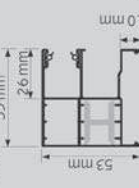

Standard-Führungsschienen

Standard-Führungsschiene**
53 x 42 mm

X-1

Standard-Führungsschiene 66x48mm
für: ALUMINO 52 / Kunststoff 14/53

X-2

Doppel-Führungsschiene
85 x 42 mm

X-3

Optionale Standard-Führungsschienen

Führungsschiene
schmal 45 x 42 mm*

X-4

Doppelführungsschiene
schmal 69 x 42 mm*

X-5

Sonderführungsschienen

FR-Führungsschiene
53 x 53 mm

X-11

Sonderführungsschienen

Sicherheitspaket-Führungsschiene
60 x 43 mm

SIPA

Abstandsführungsschiene
53 x 62 mm

X-10

Insektenschutzgitter oder Screen
FS 26 x 20 mm

ISG

*max. Elementbreite: 200 cm bei Aluminiumprofilen, 150 cm bei Kunststoffprofilen, ISG / Screen nicht möglich nicht bei s_onro, kein Design Endstab möglich.