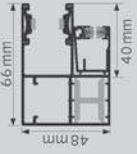

Standard-Führungsschienen

Standard-Führungsschiene**
53 x 42 mm

X-1

Standard-Führungsschiene 66x48mm
für: ALUMINO 52 / Kunststoff 14/53

X-2

Doppel-Führungsschiene
85 x 42 mm

X-3

Optionale Standard-Führungsschienen

Führungsschiene
schmal 45 x 42 mm*

X-4

Doppelführungsschiene
schmal 69 x 42 mm*

X-5

Sonderführungsschienen

FR-Führungsschiene
53 x 53 mm

X-11

Sonderführungsschienen

Sicherheitspaket-Führungsschiene
60 x 43 mm

SIPA

Abstandsführungsschiene
53 x 62 mm

X-10

Insektenschutzgitter oder Screen
FS 26 x 20 mm

ISG

*max. Elementbreite: 200 cm bei Aluminiumprofilen, 150 cm bei Kunststoffprofilen, ISG / Screen nicht möglich nicht bei s_onro, kein Design Endstab möglich.