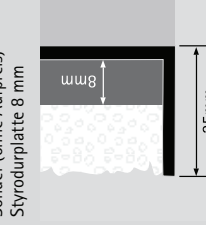

Gehungsecke geschweisst

(unten geschlossen)

Nur bei stranggepressten Systemen!

Gehungsecke gesägt

(2 Schnitte, unten geschlossen)

Putzträger bei INTEGO.XP rollgeformt

Standard Styrodurplatte 15 mm

Styrodurplatte 15 mm (A) mit 30 mm Putzwinkel (B).

Sonder (ohne Aufpreis) Styrodurplatte 8 mm

Styrodurplatte 8 mm (A) mit 15 bis 25 mm Putzwinkel (B).

Putzträger bei INTEGO.XP stranggepresst

Standard Styrodurplatte 15 mm

Styrodurplatte 15 mm (A) mit 30 mm Putzschiene (B).

Sonder (ohne Aufpreis) Styrodurplatte 8 mm

Styrodurplatte 8 mm (A) mit 25 mm Putzschiene (B).