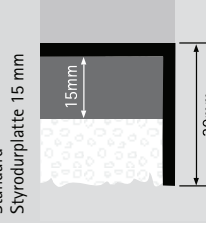

Nur bei stranggepressten Systemen!

ALUMINO protect

Das Profil mit der extra sicheren artschäumung. Nur echt mit dem blauen Schaum.

Design-Endstab

Optischer Leckerbissen. Verschießt den Kasten bei geöffnetem Rollladen. Höheres Sicherheitspotential.

Gehungsecke geschweisst

(unten geschlossen)

Nur bei stranggepressten Systemen!

Gehungsecke gesägt

(2 Schnitte, unten geschlossen)

Putzträger bei INTEGO.XP rollgeformt

Standard Styrodurplatte 15 mm

Styrodurplatte 15 mm (A) mit 30 mm Putzwinkel (B).

Sonder (ohne Aufpreis) Styrodurplatte 8 mm

Styrodurplatte 8 mm (A) mit 15 bis 25 mm Putzwinkel (B).

Putzträger bei INTEGO.XP stranggepresst

Standard Styrodurplatte 15 mm

Styrodurplatte 15 mm (A) mit 30 mm Putzschiene (B).