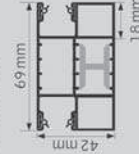

Standard-Führungsschienen

Standard-Führungsschiene**
53 x 42 mm

X-1

Standard-Führungsschiene 66x48mm
für: ALUMINO 52 / Kunststoff 14/53

X-2

Doppel-Führungsschiene
85 x 42 mm

X-3

Optionale Standard-Führungsschienen

Führungsschiene
schmal 45 x 42 mm*

X-4

Doppelführungsschiene
schmal 69 x 42 mm*

X-5

Sonderführungsschienen

FR-Führungsschiene
53 x 53 mm

X-11

Sonderführungsschienen

Sicherheitspaket-Führungsschiene
60 x 43 mm

SIPA

Abstandsführungsschiene
53 x 62 mm

X-10

Insektenschutzgitter oder Screen
FS 26 x 20 mm

ISG

*max. Elementbreite: 200 cm bei Aluminiumprofilen, 150 cm bei Kunststoffprofilen, ISG / Screen nicht möglich nicht bei s_onro, kein Design Endstab möglich.