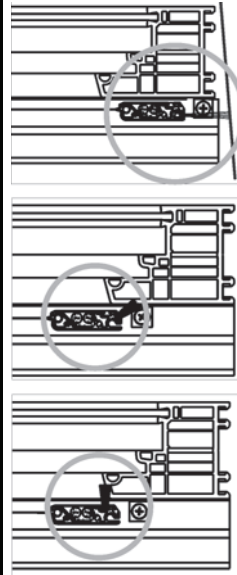

Standard-Führungsschienen

Standard-Führungsschiene**
53 x 42 mm

X-1

Standard-Führungsschiene 66x48mm
für: ALUMINO 52 / Kunststoff 14/53

X-2

Doppel-Führungsschiene
85 x 42 mm

X-3

Optionale Standard-Führungsschienen

Führungsschiene
schmal 45 x 42 mm*

X-4

Doppelführungsschiene
schmal 69 x 42 mm*

X-5

Sonderführungsschienen

FR-Führungsschiene
53 x 53 mm

X-11

Sonderführungsschienen

Sicherheitspaket-Führungsschiene
60 x 43 mm

SIPA

Abstandsführungsschiene
53 x 62 mm

X-10

Insektenschutzgitter oder Screen
FS 26 x 20 mm

ISG

*max. Elementbreite: 200 cm bei Aluminiumprofilen, 150 cm bei Kunststoffprofilen, ISG / Screen nicht möglich nicht bei s_onro, kein Design Endstab möglich.

**Bei Elementen mit ISG, die auf die Laibung montiert werden, empfehlen wir die FS X-10

Insektenschutzgitter ISG

Standard:
Abdichtung
nach hinten 90°
(zum Fenster-
blindrahmen)

Sonder:
Abdichtung
nach hinten 45°
(zum Fenster-
blindrahmen)