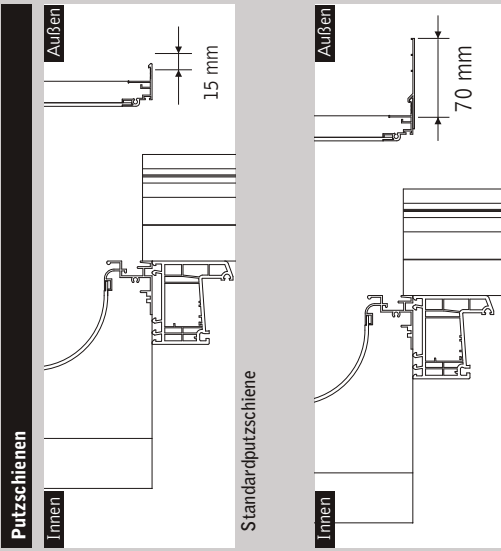

Farbe Raffstoreprofil

- Verkehrsweiß* RAL 9016
- Reinweiß* RAL 9010
- Perlweiß* RAL 1013
- Beige
- Lichtgrau* RAL 7035
- Achatgrau* RAL 7038
- Mattsilber*
- Maisgelb RAL 1006
- Purpurrot RAL 3004
- Taubenblau RAL 5014
- Moosgrün
- Cremeweiß* RAL 9001
- Dunkelbronze
- *auch Flachlamellen