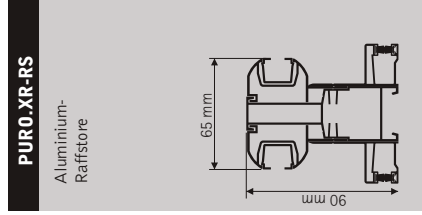

**PURO.XRK/PURO.XRK-RS**

Kastengröße	ET in mm
280er	295 - 355
340er	360 - 420

**PURO.XR Minimalmaße des Kastenüberstandes in Abhängigkeit vom Gehrungswinkel**

PURO.XR (X1)	Gehrung	Größe 300	Größe 360
90°	120°	299	364
120°	135°	172	172
135°	150°	123	123
150°		79	79

PURO.XRK / PURO.XRK-RS (X2)	Gehrung	Größe 300	Größe 360
90°	120°	180	180
120°	135°	116	116
135°	150°	92	92
150°		70	70

PURO.XRK-RS (X1)	Gehrung	Größe 300	Größe 360
90°	120°	364	364
120°	135°	210	210
135°	150°	150	150
150°		97	97

PURO.XRK / PURO.XRK-RS (X2)	Gehrung	Größe 300	Größe 360
90°	120°	0	0
120°	135°	0	0
135°	150°	0	0
150°		0	0