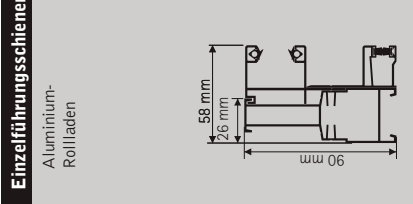

**PURO.XRK/PURO.XRK-RS**

Kastengröße	ET in mm
280er	295 - 355
340er	360 - 420

**PURO.XR Minimalmaße des Kastenüberstandes in Abhängigkeit vom Gehrungswinkel**

PURO.XR (X1)	Gehrung	Größe 300	Größe 360
90°	120°	299	364
120°	135°	172	172
135°	150°	123	123
150°		79	79

PURO.XRK / PURO.XRK-RS (X2)	Gehrung	Größe 300	Größe 360
90°	120°	0	0
120°	135°	0	0
135°	150°	0	0
150°		0	0