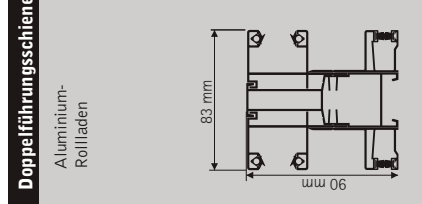

**Standarddekre:**

- Schokobraun (887.05-167)
- Moosgrün (6005.05-167)
- Dunkelgrün (6125.05-167)
- Eiche natur FL-G (3118.076-168)
- Oregon 3 (2115.008-167)
- Bergkiefer (3069.041-167)
- Eiche hell (2052.090-167)
- Douglasie (3069.037-167)
- Streifen-Douglasie (3152.009-167)
- Golden Oak (2178.001-167)
- Eiche ST-G (3156.003-167)
- Sapelli (2065.021-167)
- Eiche dunkel FL-F1 (2052.089-167)
- Eiche dunkel ST (2140.006-167)
- Eiche rustikal 1 (3149.008-167)
- Mooreiche ST-F (3167.004-167)

**PURO.XRK/PURO.XRK-RS**

Kastengröße	ET in mm
280er	295 - 355
340er	360 - 420

**PURO.XR Minimalmaße des Kastenüberstandes in Abhängigkeit vom Gehrungswinkel**

PURO.XR (X1)	Gehrung	Größe 300	Größe 360
90°	120°	299	364
120°	135°	172	172
135°	150°	123	123
150°		79	79

PURO.XRK / PURO.XRK-RS (X2)	Gehrung	Größe 300	Größe 360
90°	120°	0	0
120°	135°	0	0
135°	150°	0	0
150°		0	0