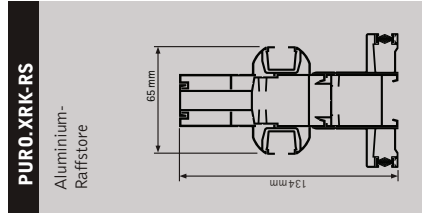

**PURO.XRK/PURO.XRK-RS**

Kastengröße	ET in mm
280er	295 - 355
340er	360 - 420

**PURO.XR Minimalmaße des Kastenüberstandes in Abhängigkeit vom Gehrungswinkel**

PURO.XR (X1)	Gehrung	Größe 300	Größe 360
90°	120°	299	364
120°	135°	172	172
135°	150°	123	123
150°		79	79

PURO.XRK / PURO.XRK-RS (X2)	Gehrung	Größe 300	Größe 360
90°	120°	180	180
120°	135°	116	116
135°	150°	92	92
150°		70	70

PURO.XRK-RS (X1)	Gehrung	Größe 300	Größe 360
90°	120°	364	364
120°	135°	210	210
135°	150°	150	150
150°		97	97

PURO.XRK / PURO.XRK-RS (X2)	Gehrung	Größe 300	Größe 360
90°	120°	0	0
120°	135°	0	0
135°	150°	0	0
150°		0	0