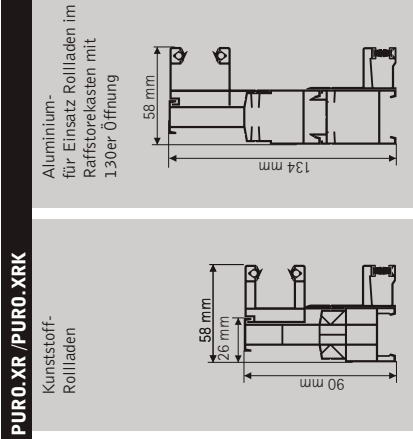

**PURO.XRK/PURO.XRK-RS**

Kastengröße	ET in mm
280er	295 - 355
340er	360 - 420

**PURO.XR Minimalmaße des Kastenüberstandes in Abhängigkeit vom Gehrungswinkel**

PURO.XR (X1)	Gehrung	Größe 300	Größe 360
90°	120°	299	364
120°	135°	172	172
135°	150°	123	123
150°		79	79

PURO.XRK / PURO.XRK-RS (X2)	Gehrung	Größe 300	Größe 360
90°	120°	180	180
120°	135°	116	116
135°	150°	92	92
150°		70	70

PURO.XRK-RS (X1)	Gehrung	Größe 300	Größe 360
90°	120°	364	364
120°	135°	210	210
135°	150°	150	150
150°		97	97

PURO.XRK / PURO.XRK-RS (X2)	Gehrung	Größe 300	Größe 360
90°	120°	0	0
120°	135°	0	0
135°	150°	0	0
150°		0	0