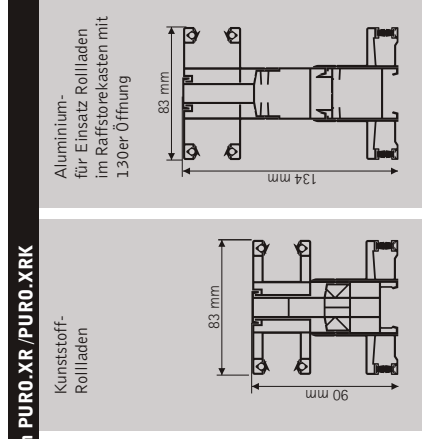

**PURO.XRK/PURO.XRK-RS**

Kastengröße	ET in mm
280er	295 - 355
340er	360 - 420

**PURO.XR Minimalmaße des Kastenüberstandes in Abhängigkeit vom Gehrungswinkel**

PURO.XR (X1)	Gehrung	Größe 300	Größe 360
90°	120°	299	364
120°	135°	172	172
135°	150°	123	123
150°		79	79

PURO.XRK / PURO.XRK-RS (X2)	Gehrung	Größe 300	Größe 360
90°	120°	180	180
120°	135°	116	116
135°	150°	92	92
150°		70	70

PURO.XRK-RS (X1)	Gehrung	Größe 300	Größe 360
90°	120°	364	364
120°	135°	210	210
135°	150°	150	150
150°		97	97

PURO.XRK / PURO.XRK-RS (X2)	Gehrung	Größe 300	Größe 360
90°	120°	0	0
120°	135°	0	0
135°	150°	0	0
150°		0	0