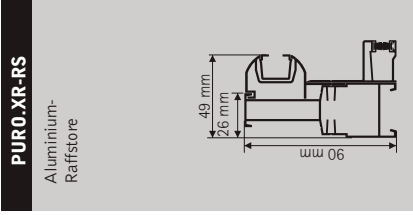

**PURO.XRK/PURO.XRK-RS**

Kastengröße	ET in mm
280er	295 - 355
340er	360 - 420

**PURO.XR Minimalmaße des Kastenüberstandes in Abhängigkeit vom Gehrungswinkel**

PURO.XR (X1)	Gehrung	Größe 300	Größe 360
90°	120°	299	364
120°	135°	172	172
135°	150°	123	123
150°		79	79

PURO.XRK / PURO.XRK-RS (X2)	Gehrung	Größe 300	Größe 360
90°	120°	180	180
120°	135°	116	116
135°	150°	92	92
150°		70	70

PURO.XRK-RS (X1)	Gehrung	Größe 300	Größe 360
90°	120°	364	364
120°	135°	210	210
135°	150°	150	150
150°		97	97

PURO.XRK / PURO.XRK-RS (X2)	Gehrung	Größe 300	Größe 360
90°	120°	0	0
120°	135°	0	0
135°	150°	0	0
150°		0	0