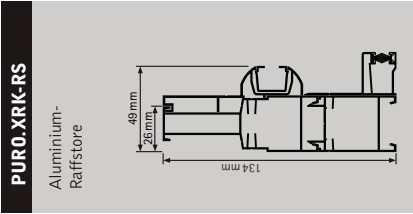

**PURO.XRK/PURO.XRK-RS**

Kastengröße	ET in mm
280er	295 - 355
340er	360 - 420

**PURO.XR Minimalmaße des Kastenüberstandes in Abhängigkeit vom Gehrungswinkel**

PURO.XR (X1)	Gehrung	Größe 300	Größe 360
90°	120°	299	364
120°	135°	172	172
135°	150°	123	123
150°		79	79

PURO.XRK / PURO.XRK-RS (X2)	Gehrung	Größe 300	Größe 360
90°	120°	180	180
120°	135°	116	116
135°	150°	92	92
150°		70	70

PURO.XRK-RS (X1)	Gehrung	Größe 300	Größe 360
90°	120°	364	364
120°	135°	210	210
135°	150°	150	150
150°		97	97

PURO.XRK / PURO.XRK-RS (X2)	Gehrung	Größe 300	Größe 360
90°	120°	0	0
120°	135°	0	0
135°	150°	0	0
150°		0	0