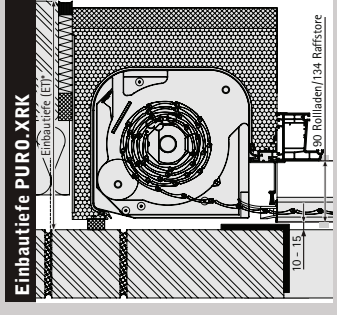

**PURO.XRK/PURO.XRK-RS**

Kastengröße	ET in mm
280er	295 - 355
340er	360 - 420

**PURO.XR Minimalmaße des Kastenüberstandes in Abhängigkeit vom Gehrungswinkel**

PURO.XR (X1)	Gehrung	Größe 300	Größe 360
90°	120°	299	364
120°	135°	172	172
135°	150°	123	123
150°		79	79

PURO.XRK / PURO.XRK-RS (X2)	Gehrung	Größe 300	Größe 360
90°	120°	180	180
120°	135°	116	116
135°	150°	92	92
150°		70	70

PURO.XRK-RS (X1)	Gehrung	Größe 300	Größe 360
90°	120°	364	364
120°	135°	210	210
135°	150°	150	150
150°		97	97

PURO.XRK / PURO.XRK-RS (X2)	Gehrung	Größe 300	Größe 360
90°	120°	0	0
120°	135°	0	0
135°	150°	0	0
150°		0	0