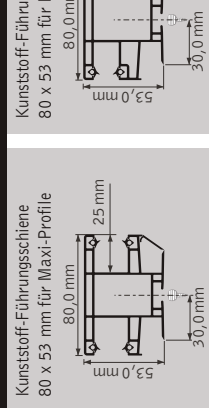

Doppel-Führungsschienen ab 240er Kasten

Putzschienen PUR0

Putzschienen PUR0.K

Putzschienen PUR0.K

Doppel-Führungsschienen - 210er/240er Kasten

Einzel-Führungsschienen ab 240er Kasten

Doppel-Führungsschienen ab 240er Kasten

ISG-Führungsschiene

Insektenschutzgitter-FS
(zum Einclippen)

ab 240er Kasten

Einbautiefe PUR0.K

PUR0.K	ET in mm
Kastengröße	
220er	235 - 275
270/250er	280 - 325
270er	280 - 325
270er*	330 - 390

*ET 330 - 390 mm:
Innen Putzträgerverdüppung
und Putzschienenverbreiterung