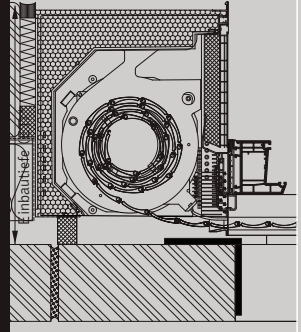

Doppel-Führungsschienen ab 240er Kasten

Putzschienen PUR0

Putzschienen PUR0.K

Putzschienen PUR0.K

Doppel-Führungsschienen - 210er/240er Kasten

Einzel-Führungsschienen ab 240er Kasten

Doppel-Führungsschienen ab 240er Kasten

ISG-Führungsschiene

Insektenschutzgitter-FS
(zum Einclippen)

ab 240er Kasten

Einbautiefe PUR0.K

PUR0.K	ET in mm
Kastengröße	
220er	235 - 275
270/250er	280 - 325
270er	280 - 325
270er*	330 - 390

*ET 330 - 390 mm:
Innen Putzträgerverdüppung
und Putzschienenverbreiterung