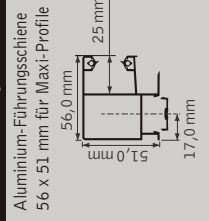

Einzel-Führungsschienen ab 240er Kasten