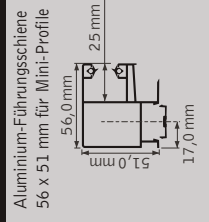

Einzel-Führungsschienen ab 240er Kasten