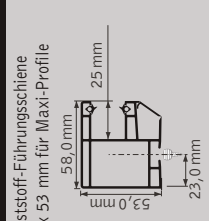

Einzel-Führungsschienen - 210er/240er Kasten

Einzel-Führungsschienen ab 240er Kasten

Doppel-Führungsschienen ab 240er Kasten

Doppel-Führungsschienen - 210er/240er Kasten

Einzel-Führungsschienen ab 240er Kasten

Doppel-Führungsschienen ab 240er Kasten

Putzschienen PUR0

Putzschienen PUR0.K

Putzschienen PUR0.K

Doppel-Führungsschienen - 210er/240er Kasten

Einzel-Führungsschienen ab 240er Kasten

Doppel-Führungsschienen ab 240er Kasten

ISG-Führungsschiene

Insektenschutzgitter-FS
(zum Einclippen)

ab 240er Kasten

Einbautiefe PUR0.K

PUR0.K	ET in mm
Kastengröße	
220er	235 - 275
270/250er	280 - 325
270er	280 - 325
270er*	330 - 390

*ET 330 - 390 mm:
Innen Putzträgerverdüppung
und Putzschienenverbreiterung