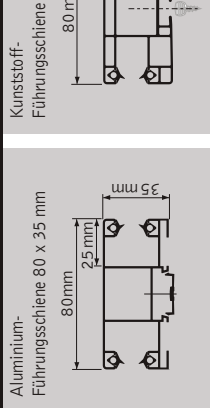

Einzel-Führungsschienen - 210er/240er Kasten

Einzel-Führungsschienen ab 240er Kasten

Doppel-Führungsschienen ab 240er Kasten

Doppel-Führungsschienen - 210er/240er Kasten

Einzel-Führungsschienen ab 240er Kasten

Doppel-Führungsschienen ab 240er Kasten

Putzschienen PUR0

Putzschienen PUR0.K

Putzschienen PUR0.K

Doppel-Führungsschienen - 210er/240er Kasten

Einzel-Führungsschienen ab 240er Kasten

Doppel-Führungsschienen ab 240er Kasten

ISG-Führungsschiene

Insektenschutzgitter-FS
(zum Einclippen)

ab 240er Kasten

Einbautiefe PUR0.K

PUR0.K	ET in mm
Kastengröße	
220er	235 - 275
270/250er	280 - 325
270er	280 - 325
270er*	330 - 390

*ET 330 - 390 mm:
Innen Putzträgerverdüppung
und Putzschienenverbreiterung