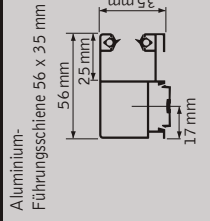

Einzel-Führungsschienen - 210er/240er Kasten