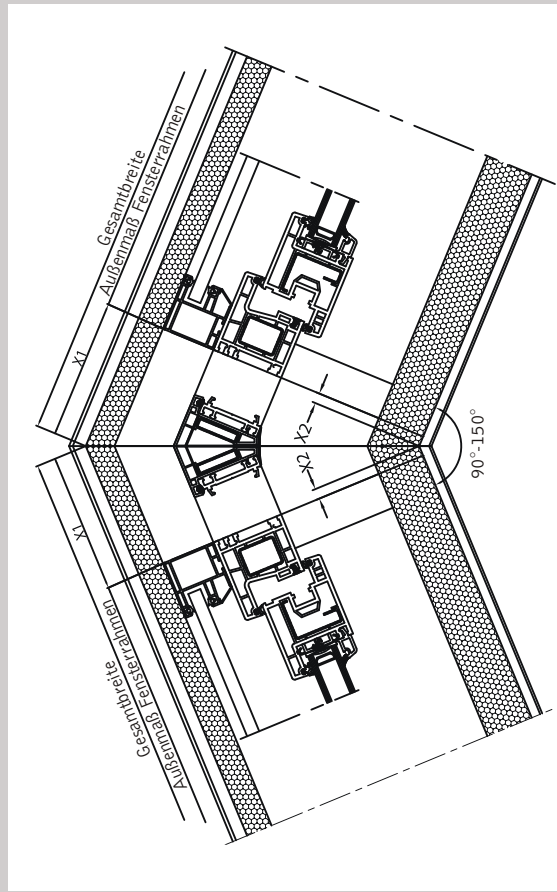

PURO PUR0.K

Aufsatzrollladen
mit Revision innen
PUR-Hartschaum

Fax Burgau: 08222-4000-50 Fax Rostock: 0381-60968-90

PURO / PUR0.K Minimalmaße des Kastenüberstandes in Abhängigkeit vom Gehrungswinkel

X₂ - Minimaler Überstand Maßangaben in mm

Der minimale Kastenüberstand ist unabhängig vom Gehrungswinkel abhängig. Der tatsächliche Kastenüberstand wird zusätzlich von der Konstruktion der Eckverbindung bestimmt.

Gehrung	PUR0.K (X2)			
	90°	120°	135°	150°
Größe 210	230	135	100	65
Größe 240	260	150	110	75
Größe 300	315	180	135	90
Größe 360	380	220	160	105

Gehrung	PUR0.K (X1)			
	90°	120°	135°	150°
Größe 210	230	135	100	65
Größe 240	260	150	110	75
Größe 300	315	180	135	90
Größe 360	380	220	160	105

Standarddekore:

Schokobraun (8875.05-167)
Moosgrün (6005.05-167)
Dunkelgrün (6125.05-167)
Eiche natur FL-G (3118.076-168)
Oregon 3 (2115.008-167)
Bergkiefer (3069.041-167)
Eiche hell (2052.090-167)
Douglasie (3069.037-167)
Streifen-Douglasie (3152.009-167)
Golden Oak (2178.001-167)
Eiche ST-G (3156.003-167)
Sapelli (2065.021-167)
Eiche dunkel FL-F1 (2052.089-167)
Eiche dunkel ST (2140.006-167)
Eiche rustikal 1 (3149.008-167)
Mooreiche ST-F (3167.004-167)