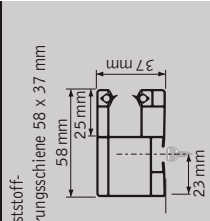

Einzel-Führungsschienen - 210er/240er Kasten

Einzel-Führungsschienen ab 240er Kasten

Doppel-Führungsschienen ab 240er Kasten

Doppel-Führungsschienen - 210er/240er Kasten

Einzel-Führungsschienen ab 240er Kasten

Doppel-Führungsschienen ab 240er Kasten

Putzschienen PUR0

Putzschienen PUR0.K

Putzschienen PUR0.K

Doppel-Führungsschienen - 210er/240er Kasten

Einzel-Führungsschienen ab 240er Kasten

Doppel-Führungsschienen ab 240er Kasten

ISG-Führungsschiene

Insektenschutzgitter-FS
(zum Einclippen)

ab 240er Kasten

Einbautiefe PUR0.K

PUR0.K	ET in mm
Kastengröße	
220er	235 - 275
270/250er	280 - 325
270er	280 - 325
270er*	330 - 390

*ET 330 - 390 mm:
Innen Putzträgerverdüppung
und Putzschienenverbreiterung