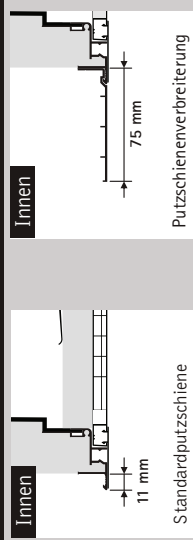

Der minimale Kastenüberstand ist unabhängig vom Gehrungswinkel abhängig. Der tatsächliche Kastenüberstand wird zusätzlich von der Konstruktion der Eckverbindung bestimmt.

Gehrung	PUR0.K (X2)			
	90°	120°	135°	150°
Größe 210	230	135	100	65
Größe 240	260	150	110	75
Größe 300	315	180	135	90
Größe 360	380	220	160	105

Einzel-Führungsschienen - 210er/240er Kasten

Einzel-Führungsschienen ab 240er Kasten

Doppel-Führungsschienen ab 240er Kasten

Doppel-Führungsschienen - 210er/240er Kasten

Einzel-Führungsschienen ab 240er Kasten

Doppel-Führungsschienen ab 240er Kasten

Putzschienen PUR0

Putzschienen PUR0.K

Putzschienen PUR0.K

Doppel-Führungsschienen - 210er/240er Kasten

Einzel-Führungsschienen ab 240er Kasten

Doppel-Führungsschienen ab 240er Kasten

ISG-Führungsschiene

Insektenschutzgitter-FS
(zum Einclippen)

ab 240er Kasten

Einbautiefe PUR0.K

PUR0.K	ET in mm
Kastengröße	
220er	235 - 275
270/250er	280 - 325
270er	280 - 325
270er*	330 - 390

*ET 330 - 390 mm:
Innen Putzträgerverdüppung
und Putzschienenverbreiterung