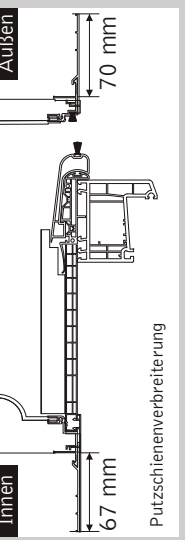

Einzel-Führungsschienen - 210er/240er Kasten

Einzel-Führungsschienen ab 240er Kasten

Doppel-Führungsschienen ab 240er Kasten

Doppel-Führungsschienen - 210er/240er Kasten

Einzel-Führungsschienen ab 240er Kasten

Doppel-Führungsschienen ab 240er Kasten

Putzschienen PUR0

Putzschienen PUR0.K

Putzschienen PUR0.K

Doppel-Führungsschienen - 210er/240er Kasten

Einzel-Führungsschienen ab 240er Kasten

Doppel-Führungsschienen ab 240er Kasten

ISG-Führungsschiene

Insektenschutzgitter-FS
(zum Einclippen)

ab 240er Kasten

Einbautiefe PUR0.K

PUR0.K	ET in mm
Kastengröße	
220er	235 - 275
270/250er	280 - 325
270er	280 - 325
270er*	330 - 390

*ET 330 - 390 mm:
Innen Putzträgerverdüppung
und Putzschienenverbreiterung