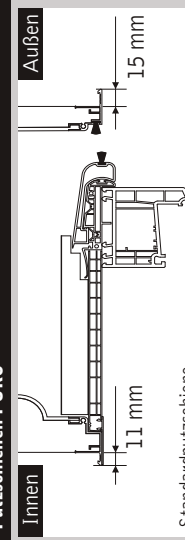

PURO PUR0.K

Aufsatzrollladen
mit Revision innen
PUR-Hartschaum

Fax Burgau: 08222-4000-50 Fax Rostock: 0381-60968-90

PURO / PUR0.K Minimalmaße des Kastenüberstandes in Abhängigkeit vom Gehrungswinkel

X₂ - Minimaler Überstand Maßangaben in mm

Einzel-Führungsschienen - 210er/240er Kasten

Einzel-Führungsschienen ab 240er Kasten

Doppel-Führungsschienen ab 240er Kasten

Doppel-Führungsschienen - 210er/240er Kasten

Einzel-Führungsschienen ab 240er Kasten

Doppel-Führungsschienen ab 240er Kasten

Putzschienen PUR0

Putzschienen PUR0.K

Putzschienen PUR0.K

Doppel-Führungsschienen - 210er/240er Kasten

Einzel-Führungsschienen ab 240er Kasten

Doppel-Führungsschienen ab 240er Kasten

ISG-Führungsschiene

Insektenschutzgitter-FS
(zum Einclippen)

ab 240er Kasten

Einbautiefe PUR0.K

PUR0.K	ET in mm
Kastengröße	
220er	235 - 275
270/250er	280 - 325
270er	280 - 325
270er*	330 - 390

*ET 330 - 390 mm:
Innen Putzträgerverdüppung
und Putzschienenverbreiterung