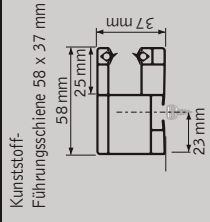

Einzel-Führungsschienen - 210er/240er Kasten