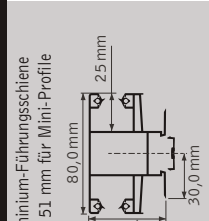

Einzel-Führungsschienen - 210er/240er Kasten

Einzel-Führungsschienen ab 240er Kasten

Doppel-Führungsschienen ab 240er Kasten

Doppel-Führungsschienen - 210er/240er Kasten

Einzel-Führungsschienen ab 240er Kasten

Doppel-Führungsschienen ab 240er Kasten

Putzschienen PUR0

Putzschienen PUR0.K

Putzschienen PUR0.K

Doppel-Führungsschienen - 210er/240er Kasten

Einzel-Führungsschienen ab 240er Kasten

Doppel-Führungsschienen ab 240er Kasten

ISG-Führungsschiene

Insektenschutzgitter-FS
(zum Einclippen)

ab 240er Kasten

Einbautiefe PUR0.K

PUR0.K	ET in mm
Kastengröße	
220er	235 - 275
270/250er	280 - 325
270er	280 - 325
270er*	330 - 390

*ET 330 - 390 mm:
Innen Putzträgerverdüppung
und Putzschienenverbreiterung