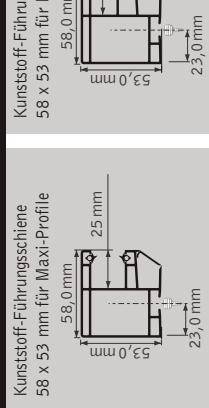

Einzel-Führungsschienen - 210er/240er Kasten

Einzel-Führungsschienen ab 240er Kasten

Doppel-Führungsschienen ab 240er Kasten

Doppel-Führungsschienen - 210er/240er Kasten

Einzel-Führungsschienen ab 240er Kasten

Doppel-Führungsschienen ab 240er Kasten

Putzschienen PUR0

Putzschienen PUR0.K

Putzschienen PUR0.K

Doppel-Führungsschienen - 210er/240er Kasten

Einzel-Führungsschienen ab 240er Kasten

Doppel-Führungsschienen ab 240er Kasten

ISG-Führungsschiene

Insektenschutzgitter-FS
(zum Einclippen)

ab 240er Kasten

Einbautiefe PUR0.K

PUR0.K	ET in mm
Kastengröße	
220er	235 - 275
270/250er	280 - 325
270er	280 - 325
270er*	330 - 390

*ET 330 - 390 mm:
Innen Putzträgerverdüppung
und Putzschienenverbreiterung