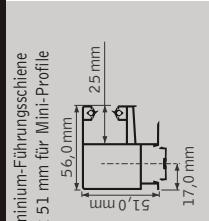

Einzel-Führungsschienen - 210er/240er Kasten

Einzel-Führungsschienen ab 240er Kasten

Doppel-Führungsschienen ab 240er Kasten

Doppel-Führungsschienen - 210er/240er Kasten

Einzel-Führungsschienen ab 240er Kasten

Doppel-Führungsschienen ab 240er Kasten

Putzschienen PUR0

Putzschienen PUR0.K

Putzschienen PUR0.K

Doppel-Führungsschienen - 210er/240er Kasten

Einzel-Führungsschienen ab 240er Kasten

Doppel-Führungsschienen ab 240er Kasten

ISG-Führungsschiene

Insektenschutzgitter-FS
(zum Einclippen)

ab 240er Kasten

Einbautiefe PUR0.K

PUR0.K	ET in mm
Kastengröße	
220er	235 - 275
270/250er	280 - 325
270er	280 - 325
270er*	330 - 390

*ET 330 - 390 mm:
Innen Putzträgerverdüppung
und Putzschienenverbreiterung