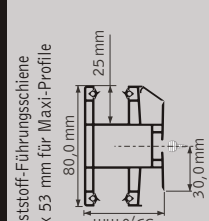

Einzel-Führungsschienen - 210er/240er Kasten

Einzel-Führungsschienen ab 240er Kasten

Doppel-Führungsschienen ab 240er Kasten

Doppel-Führungsschienen - 210er/240er Kasten

Einzel-Führungsschienen ab 240er Kasten

Doppel-Führungsschienen ab 240er Kasten

Putzschienen PUR0

Putzschienen PUR0.K

Putzschienen PUR0.K

Doppel-Führungsschienen - 210er/240er Kasten

Einzel-Führungsschienen ab 240er Kasten

Doppel-Führungsschienen ab 240er Kasten

ISG-Führungsschiene

Insektenschutzgitter-FS
(zum Einclippen)

ab 240er Kasten

Einbautiefe PUR0.K

PUR0.K	ET in mm
Kastengröße	
220er	235 - 275
270/250er	280 - 325
270er	280 - 325
270er*	330 - 390

*ET 330 - 390 mm:
Innen Putzträgerverdüppung
und Putzschienenverbreiterung