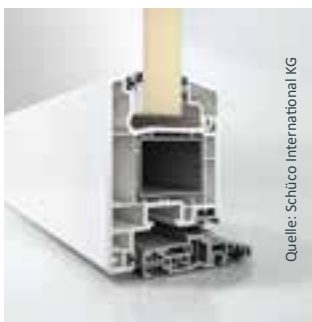

Griff

Quelle: VBH Deutschland GmbH

Edelstahlangengriff
außen, 500 mm

Lieferstandard

Beschlag

- 3-fach Verriegelung mit 2 Bolzen
- 3 zweiteilige Aufsatztürbänder
- 3-dimensional verstellbar
- Profilzylinder
Not- und Gefahrenfunktion
mit 3 Schlüsseln

System

Quelle: Schüco International KG

CT 70 classic

- 5-Kammer-System
- Bautiefe 70 mm
- Einsatzfüllung
- Anschlagdichtung
- 2 Dichtungsebene
- Silbergrau RAL 7001 (Profilfarbe weiß)
- Schwarz (Profilfarbe Dekor)