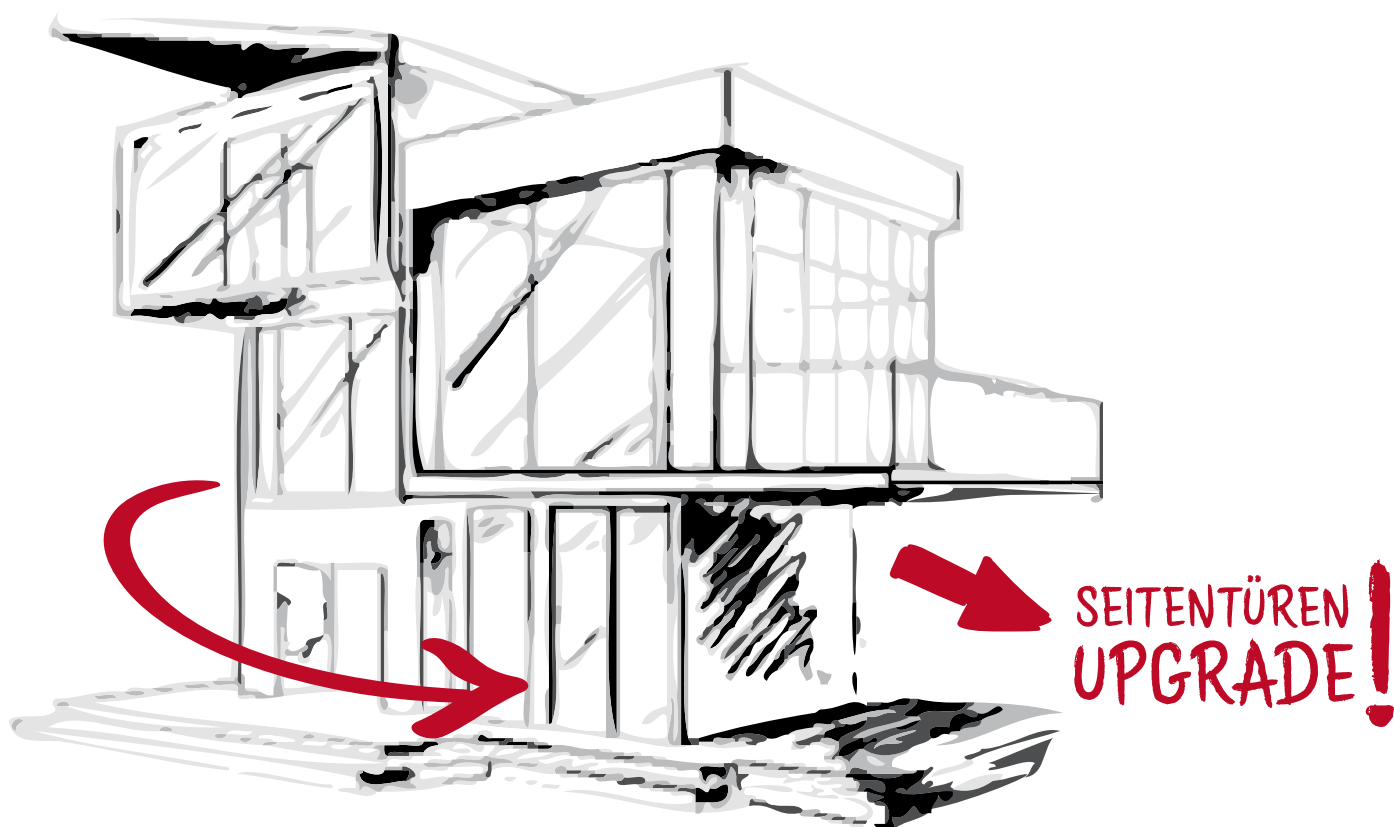

SIDEline

TÜREN RUND UMS HAUS - Wählen Sie selbst!

Füllungen

side 1

Einsatzfüllung in weiß,
Ornamentglas Satinato Ug 1,1

side 2

Einsatzfüllung in weiß,
Edelstahl-optik außen,
Ornamentglas Satinato Ug 1,1

side 3

Einsatzfüllung in weiß,
Ornamentglas Mastercarré
Ug 1,1

side 4.1

mit glatter
Oberfläche

side 4

Einsatzfüllung in weiß,
Nutung einseitig,
Ornamentglas
Chinchilla Ug 1,1

side 5

Einsatzfüllung in weiß,
Nutung einseitig

side 6

Einsatzfüllung in weiß,
Nutung einseitig,
Ornamentglas Satinato Ug 1,1

side 4.1

mit glatter Oberfläche

Optionen - gegen Mehrpreis erhältlich

Füllungen mit
VSG-Verglasung
möglich!

Farben

Anthrazitgrau