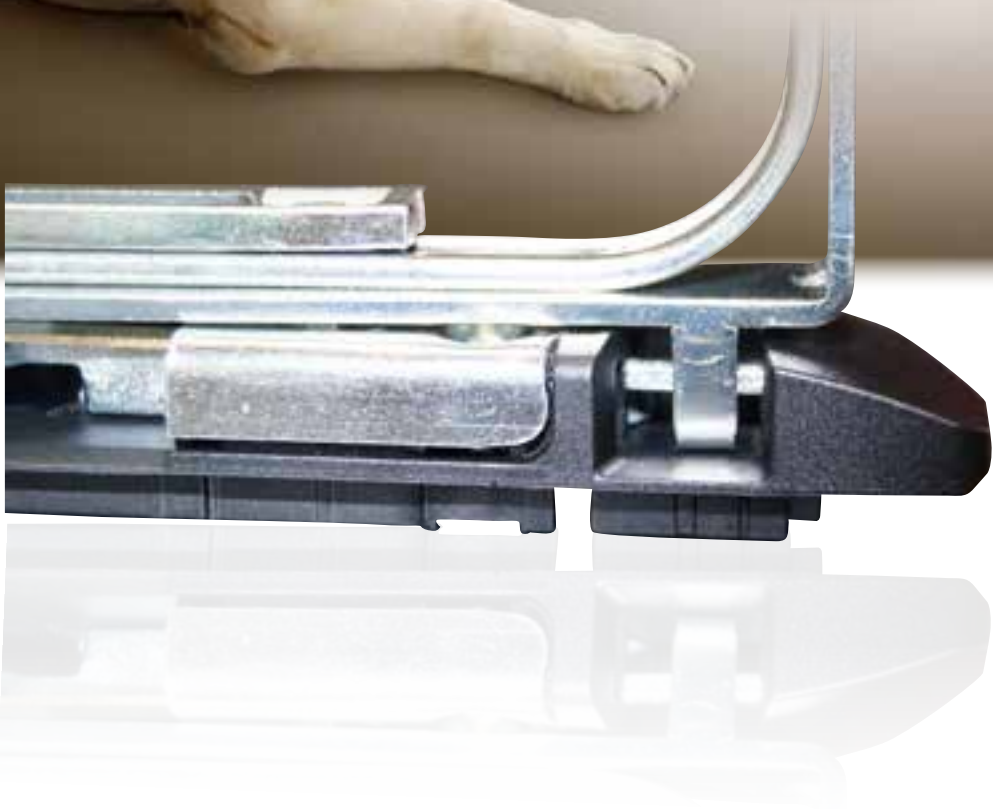

Sichern Sie Ihr Zuhause!

Die neuartige Tresorbolzenverriegelung:
Erhöhter Schutz für Ihre Fenster!

Variant/Shotshop.com

UP

FENSTER & TÜREN

...anders ist besser!

SCHÜCO

Partner

TBV: Tresorbolzenverriegelung Schützt extrem, was wichtig ist.

Gleich doppelt gute Absicherung gegen unerwünschte Langfinger verspricht die neu entwickelte Winkhaus-Verriegelung.

Die durchdachte Kombination von Pilzkopfverriegelung und zusätzlicher Tresorbolzenverriegelung erhöht die Einbruchshemmung um ein Vielfaches. Denn hier hält ein erweiterter Bolzen mit tiefer Einbuchtung, Tresor genannt, Kraftaufwendungen bis zu 5000 Newton – das bedeutet 510 kg – stand.