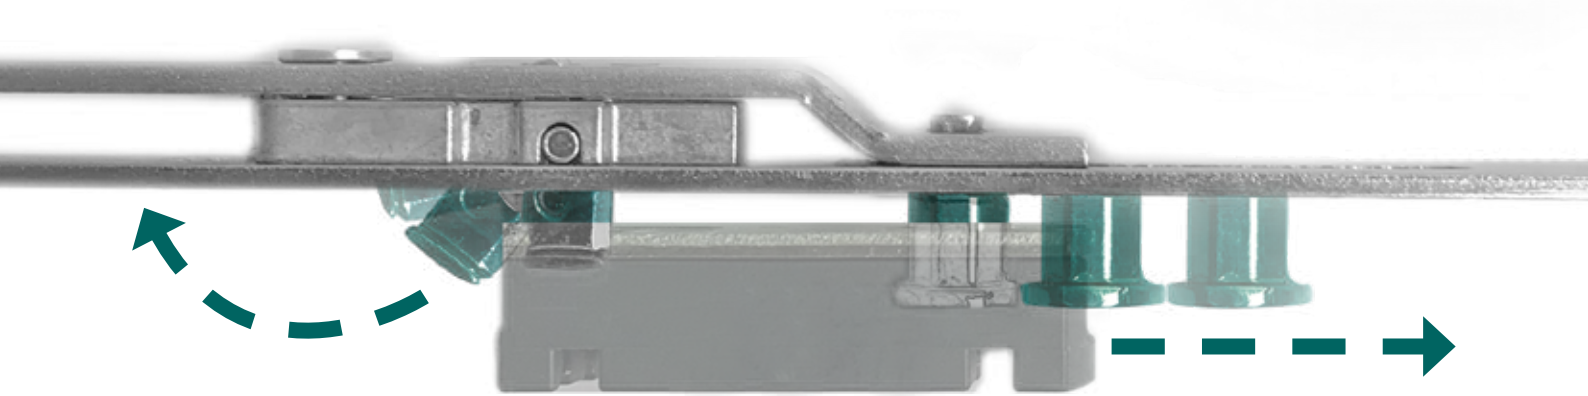

# So sieht Sicherheit aus!

Trommelwirbel für die neue  
Duo-SAFE-Verriegelung:  
Erhöhter Schutz für Ihre Fenster!

Exklusiv im neuen  
SAFE1-Beschlag!

**SCHÜCO**  
Partner

# Duo-SAFE-Verriegelung - der gegenläufige Sicherheitsverschluss

Zwei Verschlusselemente riegeln zangenartig in ein Schließstück ein.

- Eine Seite Duo-SAFE-Verriegelung aus Speziallegierung
- Eine Seite der bewährte Achtkant-Verschlußbolzen (Pilzkopf)

## Exklusiv im SAFE 1-Beschlag

- **4 Schließstücke** sind Sicherheitsschließstücke, davon 1 Duo-SAFE-Verriegelung (restliche Schließstücke sind Standard)
- Anbohrschutz, abschließbare Griffolive

Referenzmaß 1m x 1m

Referenzmaß 1m x 2m

 = Duo-SAFE-Verriegelung