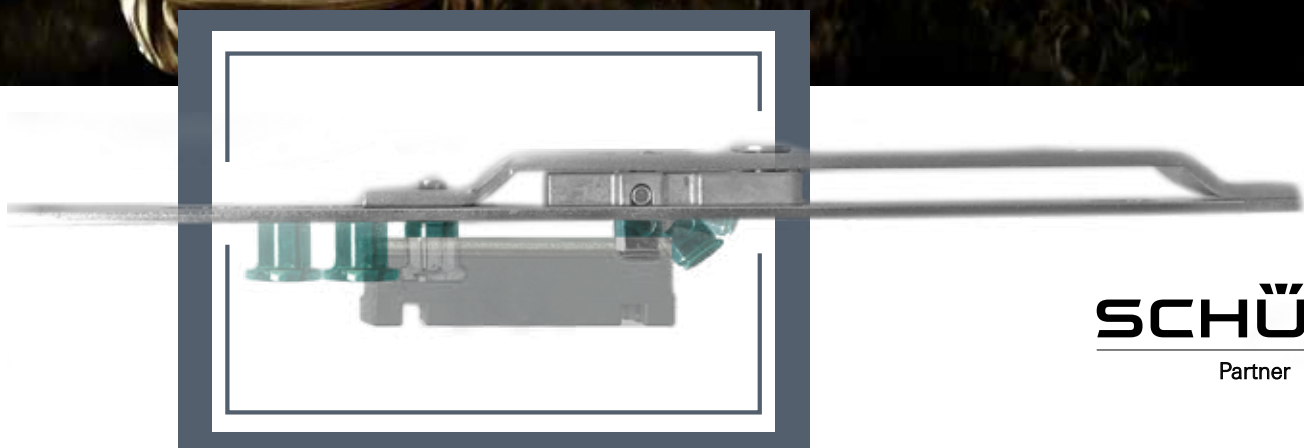

# So sieht Sicherheit aus!

Trommelwirbel für die neue  
Duo-SAFE-Verriegelung:  
Erhöhter Schutz für Ihre Fenster!

Exklusiv im neuen  
SAFE1-Beschlag!

**SCHÜCO**  
Partner

# Duo-SAFE-Verriegelung - der gegenläufige Sicherheitsverschluss

Zwei Verschlusselemente riegeln zangenartig in ein Schließstück ein.

- Eine Seite Duo-SAFE-Verriegelung aus Speziallegierung
- Eine Seite der bewährte Achtkant-Verschlußbolzen (Pilzkopf)

## Exklusiv im SAFE 1-Beschlag

- **4 Schließstücke** sind Sicherheitsschließstücke, davon 1 Duo-SAFE-Verriegelung (restliche Schließstücke sind Standard)
- Anbohrschutz, abschließbare Griffolive

Referenzmaß 1m x 1m

Referenzmaß 1m x 2m

 = Duo-SAFE-Verriegelung