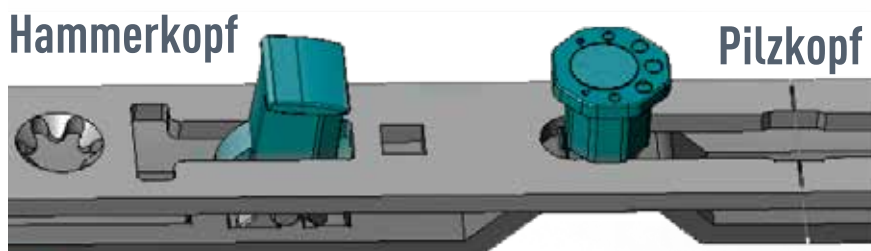

# So sieht Sicherheit aus!

Trommelwirbel für die neue  
Duo-SAFE-Verriegelung:  
Erhöhter Schutz für Ihre Fenster!

Exklusiv im neuen  
SAFE1-Beschlag!

**SCHÜCO**  
Partner

# Duo-SAFE-Verriegelung - der gegenläufige Sicherheitsverschluss

Zwei Verschlusselemente riegeln zangenartig in ein Schließstück ein.

- Eine Seite Duo-SAFE-Verriegelung aus Speziallegierung
- Eine Seite der bewährte Achtkant-Verschlußbolzen (Pilzkopf)

## Exklusiv im SAFE 1-Beschlag

- **4 Schließstücke** sind Sicherheitsschließstücke, davon 1 Duo-SAFE-Verriegelung (restliche Schließstücke sind Standard)
- Anbohrschutz, abschließbare Griffolive

Referenzmaß 1m x 1m

Referenzmaß 1m x 2m

 = Duo-SAFE-Verriegelung