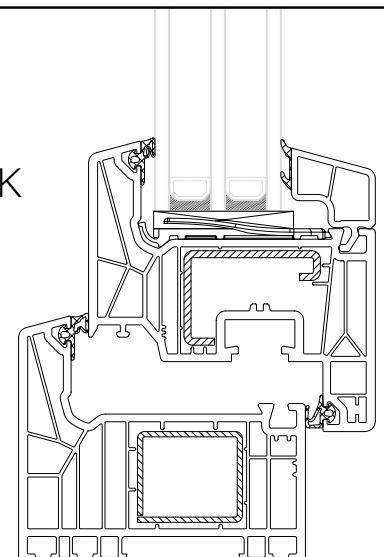

LIVING 82 AS - CLASSIC

U_w
bis 0,77 W/m²K

U_f
bis 1,1 W/m²K

R_w
bis 47 dB