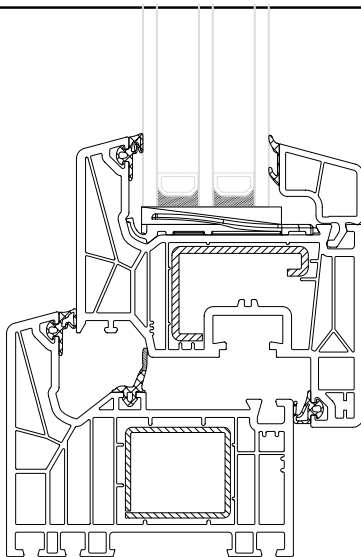

LIVING 82 MD

LIVING 82 AS

LIVING 82 MD RONDO

LIVING 82 AS RONDO

LIVING 82 MD - CLASSIC

U_w
bis 0,74 W/m²K

U_f
bis 1,0 W/m²K

R_w
bis 47 dB