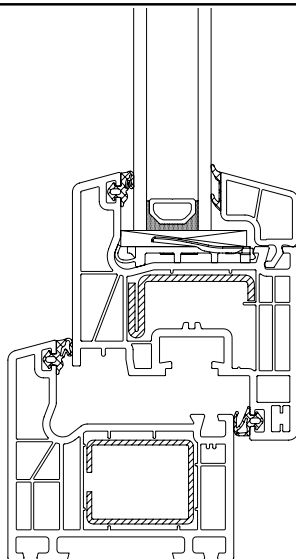

LIVING CT 70 - CLASSIC

U_w
bis 0,95 W/m²K

U_f
1,4 W/m²K

R_w
bis 47 dB