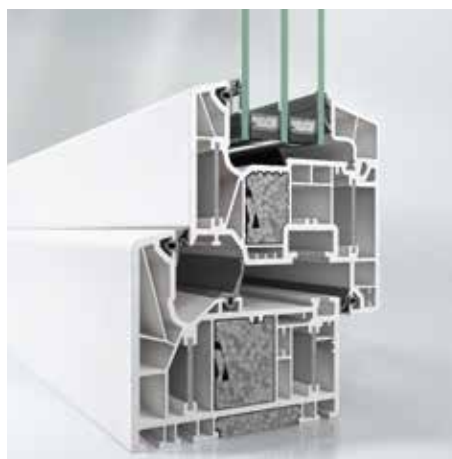

LIVING ALU INSIDE
- MIT DÄMMKEILEN