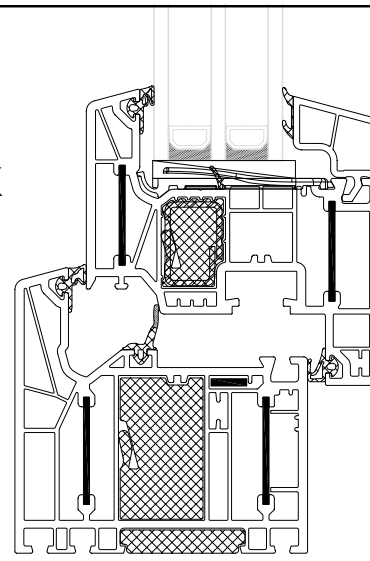

LIVING ALU INSIDE - MIT DÄMMKEILEN

U_w

bis $0,69 \text{ W/m}^2\text{K}$

U_f

bis $0,81 \text{ W/m}^2\text{K}$

R_w

bis 44 dB

SCHÜCO CT 70