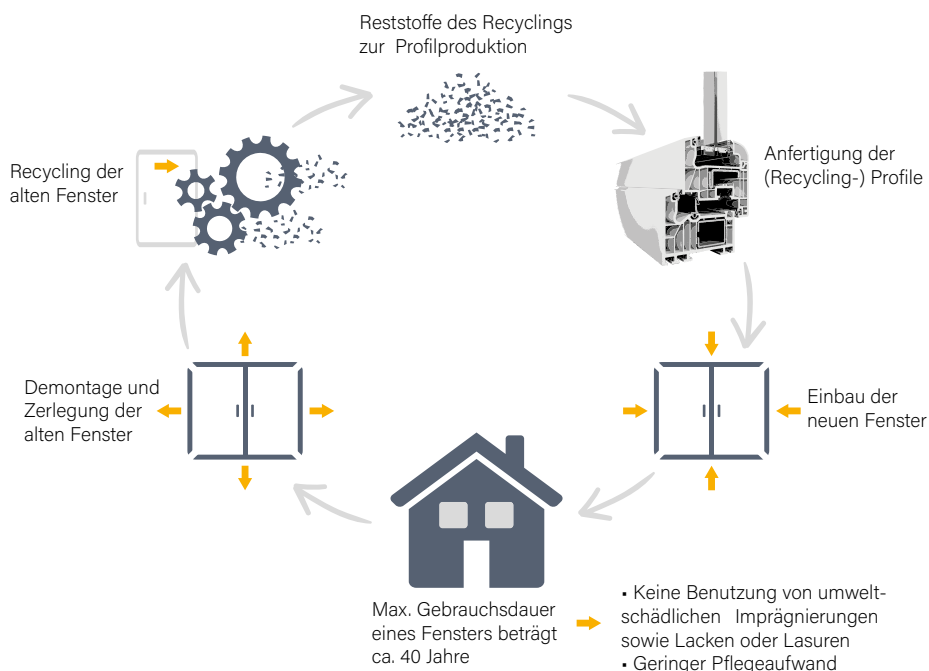

Fenster - Fürs Leben gemacht

SCHÜCO

Partner

ECO LOGIC

NACHHALTIGKEIT IM BAUSEKTOR BEDEUTET, EINE IMMOBILIE SO ZU PLANEN, ZU BAUEN UND ZU BETREIBEN, DASS SIE ÖKOLOGISCH, ÖKONOMISCH UND GESELLSCHAFTLICH ZUKUNFTSFÄHIG IST.

QUELLE: WWW.SCHUECO.COM

FENSTER-RECYCLING

Durch knapper werdende Rohstoffe steigen langfristig die Preise für neue Produkte.

Nachhaltiges Wertstoffmanagement ist so wichtig wie noch nie. Recycelte Fenster können fast komplett wiederverwertet werden. Hierbei entsteht ein nahezu sortenreines PVC, welches neuem Material ebenbürtig ist.

Ein solcher Recyclingprozess kann mindestens sieben Mal wiederholt werden.

Lesen Sie mehr dazu:

Schüco erfüllt ebenso die Vorgaben der freiwilligen Selbstverpflichtung „VinylPlus®“ der PVC-Branche, wonach auf den Einsatz bleihaltiger Stoffe zu verzichten ist. Anstelle von Blei verwendet Schüco nur noch Calcium und Zink als Stabilisatoren und leistet dadurch einen wertvollen Beitrag für die Umwelt.