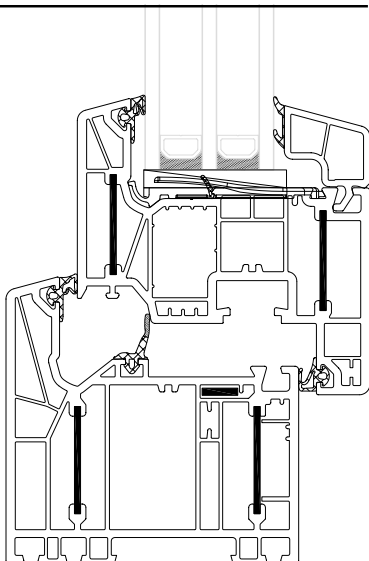

LIVING ALU INSIDE
- MIT DÄMMKEILEN

LIVING ALU INSIDE - STANDARD

U_w

bis $0,73 \text{ W/m}^2\text{K}$

U_f

bis $0,91 \text{ W/m}^2\text{K}$

R_w

bis 44 dB