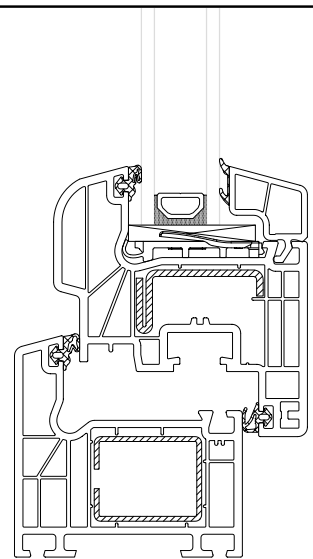

LIVING CT 70 - RONDO

U_w
bis 0,95 W/m²K

U_f
1,4 W/m²K

R_w
bis 47 dB