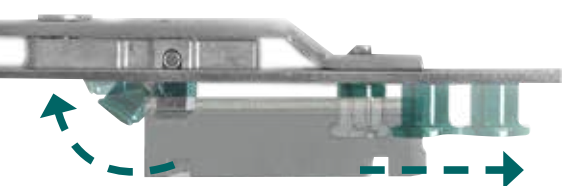

SICHERHEIT KOMFORT

**WINK
HAUS**

KOMFORT-SICHERHEIT IST ...

- ...sich zu Hause optimal geschützt fühlen
- ...intelligente Variationen nutzen
- ...sichere Räume erschaffen

TRESORBOLZENVERRIEGELUNG

Schützt extrem, was wichtig ist

Mit der Kombination von Pilzkopfverriegelung und Tresorbolzenverriegelung haben Einbrecher keine Chance mehr. Denn der erweiterte Bolzen mit tiefer Einbuchtung, Tresor genannt, hält Kraftaufwendungen bis zu 5000 Newton – also satten 510 kg – stand.

DUO-SAFE-VERRIEGELUNG

Der gegenläufige Sicherheitsverschluss*

Zwei Verschlusselemente riegeln zangenartig in ein Sicherheitsschließstück ein.

- Eine Seite Hammerkopf aus Speziallegierung
- Andere Seite Achtkant-Verschlussbolzen (Pilzkopf)

* nur im SAFE1-Beschlag erhältlich