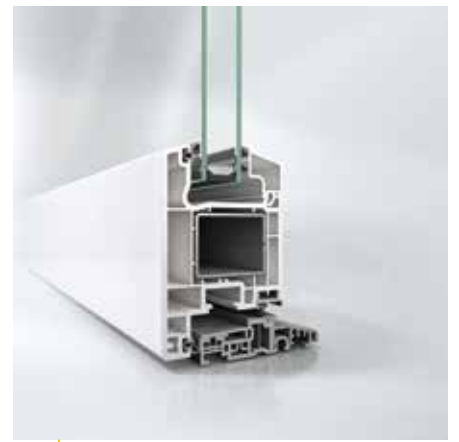

CT 70 HT

HAUSTÜREN - ALU

Schon an der Haustür Akzente setzen

Die nahezu unbegrenzte Gestaltungsauswahl sorgt für viele Möglichkeiten der Individualisierung. Türrahmen und Türfüllungen können innen und außen auch mit unterschiedlichen Farben oder Folien gestaltet werden. Durch eine schöne Tür macht das Nachhausekommen besonders viel Spaß. Zudem harmonisieren das ästhetische Design und die abgerundeten Konturen der Türen optisch mit den Fensterelementen – für einen starken Gesamtauftritt!

Aluminiumhaustüren sind extrem stabil, wärmedämmend und formbeständig. Sie zeichnen sich durch hohe Korrosions- und Witterungsbeständigkeit aus. Einfach integrierbare Sicherheitsfunktionen sowie Einbruchhemmung bis RC3 und ein erhöhter Schallschutz halten draußen, was draußen bleiben soll.