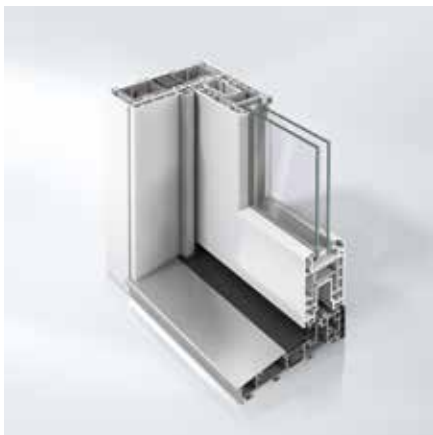

HEBESCHIEBETÜREN - PVC

Zwei Top-Systeme: Schüco LivingSlide und Schüco EasySlide

Nahezu lautlos gleitet die Hebeschiebetür Schüco LivingSlide auf der Laufschiene hin und her, dafür sorgen die Kunststoff-Mehr-kammer-Profile mit 82 mm Bautiefe. Der Schritt nach draußen ist auch dank motorischen Antrieben und 0-Schwelle ohne Kraftaufwand, komfortabel und barrierefrei zu bewältigen.

In Kombination mit hochwertigen Isoliergläsern hat die Tür für Terrassen, Balkone und Wintergärten auch eine exzellente Dämmung, zudem schützt ihr innovatives Dichtungskonzept optimal vor Wind, Schlagregen und Schall.

Bei der Hebeschiebetür Schüco EasySlide haben Sie die Wahl! Hier können Sie aus Varianten mit zwei, drei oder vier Flügeln auswählen. Außerdem verfügen alle auf Schüco CT 70 basierenden Türen über unterschiedliche Öffnungsarten.

Für Ihre Sicherheit sorgt das bewährte Verriegelungssystem zur Einbruchhemmung bis Widerstandsklasse RC2.

FENSTER - ALU

Auch in Holzoptik foliert möglich.

Genuss, der von Dauer ist

Fenster aus Aluminium sind extrem witterungsbeständig, langlebig und wartungsarm – Pluspunkte des Werkstoffs Aluminium, der zu 100% recycelbar und somit umweltfreundlich ist.

Die schlanke Profilloptik sorgt für mehr Lichteinfall und zeichnet sich dennoch durch eine hohe Festigkeit aus. Genießen Sie das Leben in hellen Räumen.

Eine flexible Oberflächengestaltung, der standardmäßig verdeckt liegende Beschlag sowie die hohe Schalldämmung sorgen für besten Wohnkomfort. Die schmutzabweisende Oberfläche ermöglicht für lange Zeit ohne Putzen einen wunderbaren Anblick.

Die geprüfte Sicherheitstechnik bietet zudem einen erhöhten Schutz bis RC3.

EASYSLIDE